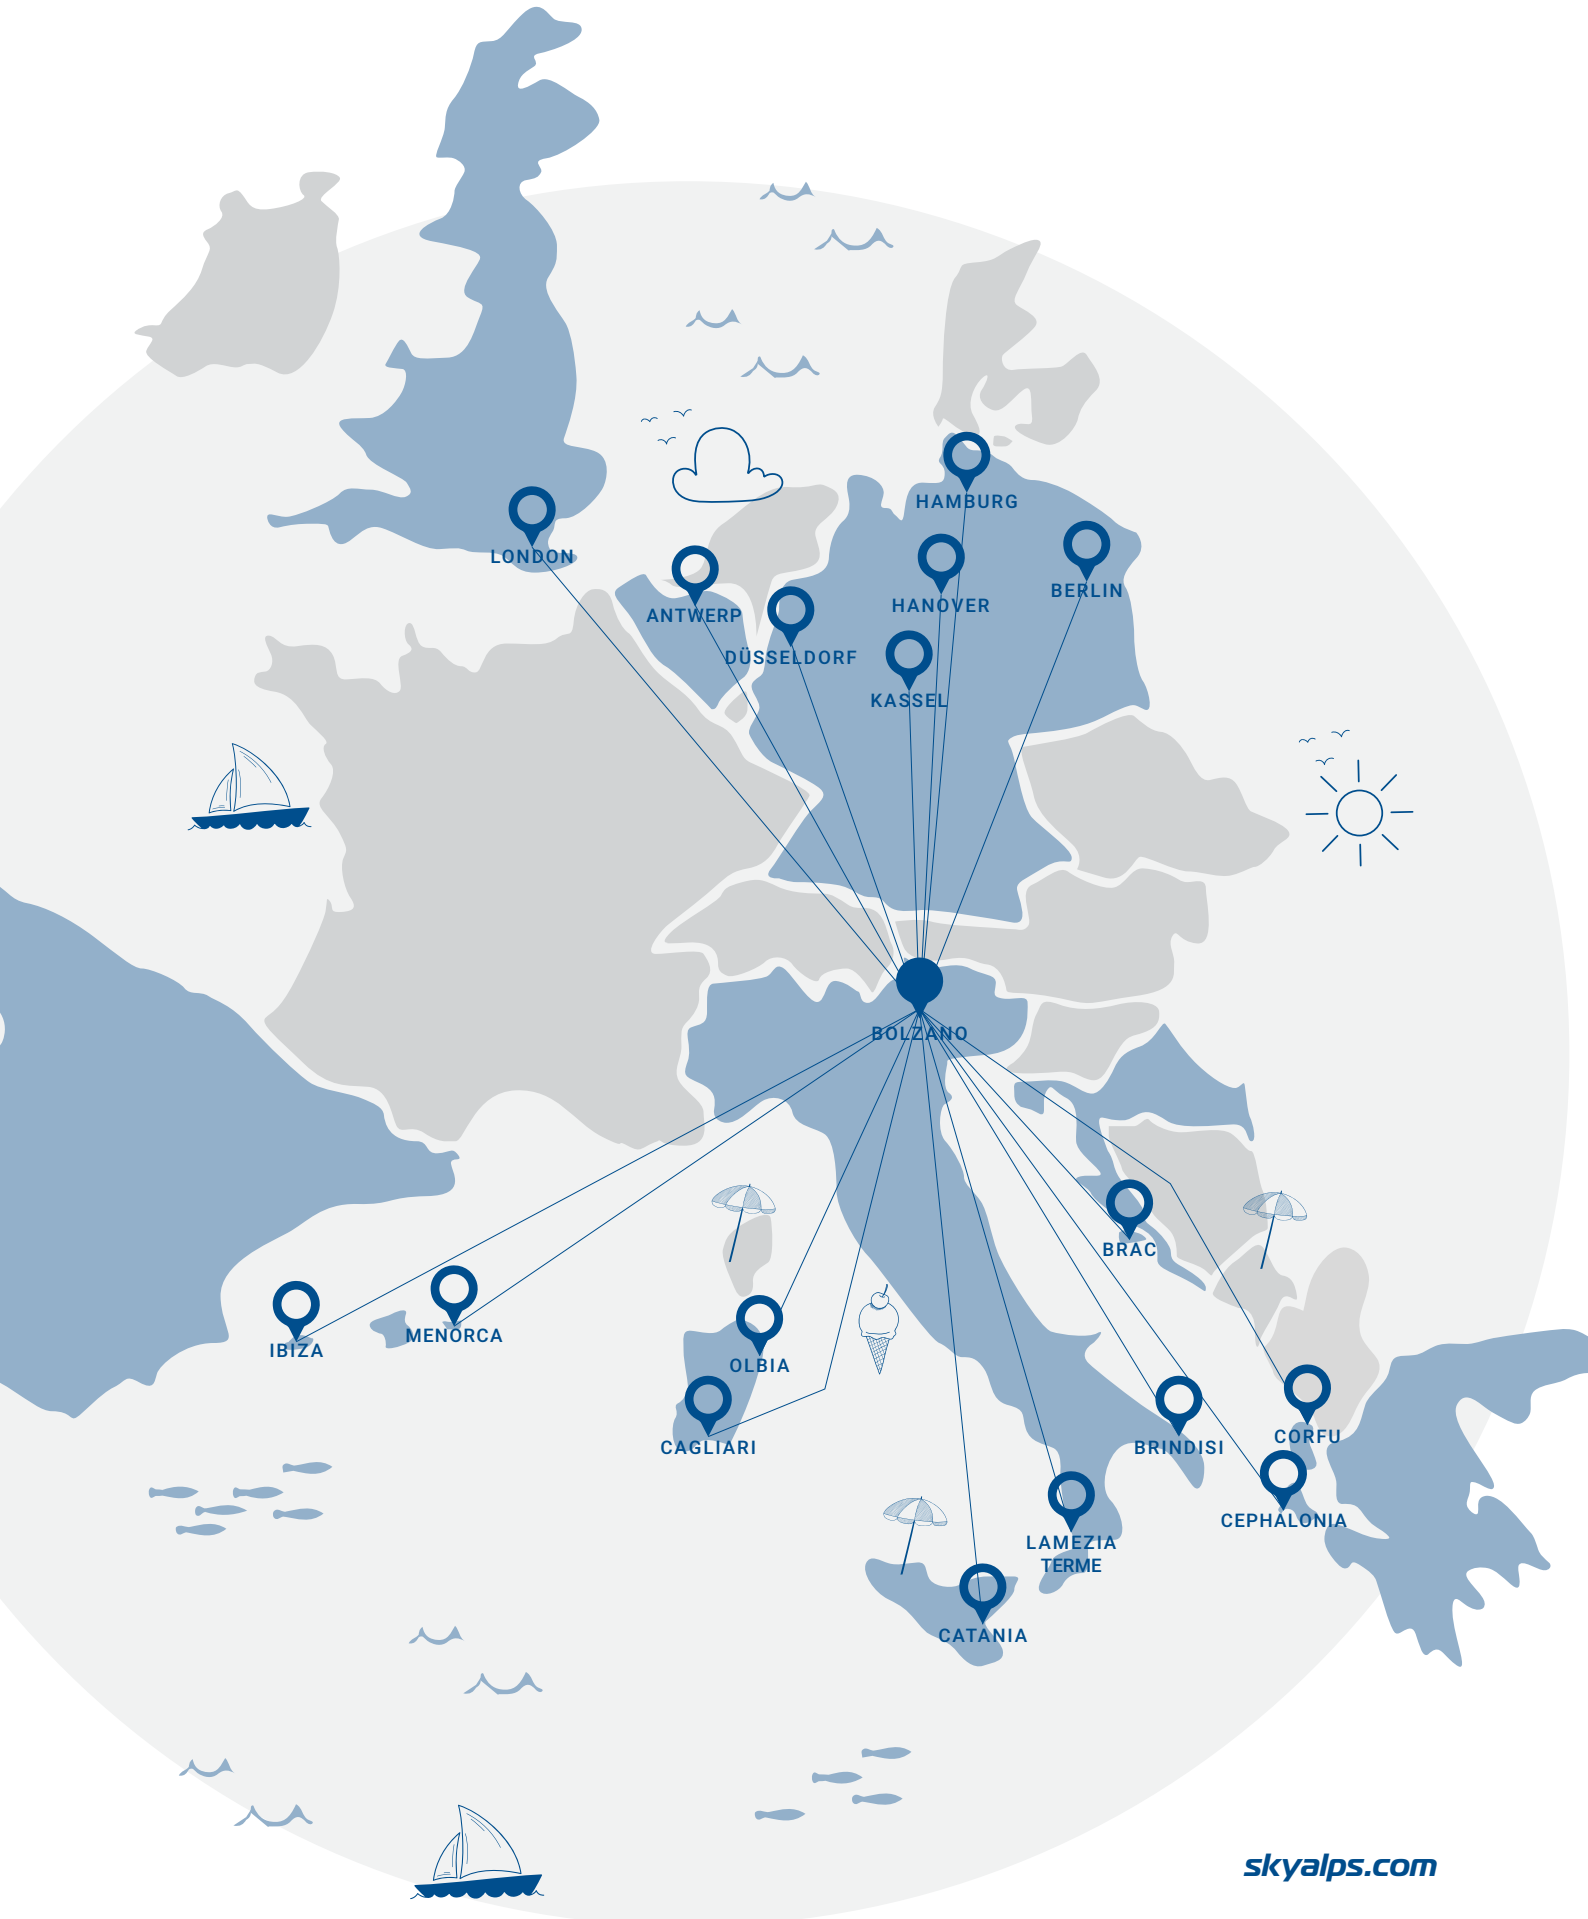

Scheduled flights | Linienflüge | voli di linea

Summer | Sommer | Estate 2025

Scheduled flights | Linienflüge | voli di linea

Summer | Sommer | Estate 2025

Day	Departure time from BZO & arrival at destination			Departure time from destination & arrival at BZO			from	to
			Flight No.			Flight No.		
BOLZANO - ANTWERP			ANTWERP - BOLZANO			IATA: ANR		
WED	09:30	11:25	BQ1963	12:10	14:05	BQ1964	02.04.2025	16.04.2025
THU	09:00	10:50	BQ1963	11:30	13:20	BQ1964	24.04.2025	23.10.2025
SAT	10:00	11:55	BQ1963	12:40	14:35	BQ1964	05.04.2025	19.04.2025
SUN	14:45	16:40	BQ1963	17:25	19:20	BQ1964	30.03.2025	30.03.2025
SUN	12:00	13:50	BQ1963	14:30	16:20	BQ1964	27.04.2025	31.08.2025
SUN	12:30	14:20	BQ1963	15:00	16:50	BQ1964	07.09.2025	19.10.2025
BOLZANO - BERLIN			BERLIN - BOLZANO			IATA: BER		
WED	08:45	10:25	BQ1950	11:10	13:00	BQ1951	02.04.2025	22.10.2025
FRI	08:45	10:25	BQ1950	11:10	13:00	BQ1951	04.04.2025	24.10.2025
SUN	15:00	16:40	BQ1950	17:25	19:15	BQ1951	30.03.2025	19.10.2025
BOLZANO - BRAČ			BRAČ - BOLZANO			IATA: BWK		
SAT	07:45	09:10	BQ1970	13:50	15:20	BQ1971	07.06.2025	07.06.2025
SAT	07:45	09:10	BQ1970	19:05	20:35	BQ1971	14.06.2025	13.09.2025
BOLZANO - BRINDISI			BRINDISI - BOLZANO			IATA: BDS		
WED	09:00	10:50	BQ1904	11:35	13:30	BQ1905	21.05.2025	24.09.2025
SAT	11:50	13:40	BQ1904	14:25	16:20	BQ1905	17.05.2025	27.09.2025
SUN	10:30	12:20	BQ1904	13:05	15:00	BQ1905	25.05.2025	31.08.2025
SUN	07:15	09:05	BQ1904	09:50	11:45	BQ1905	07.09.2025	14.09.2025
BOLZANO - CAGLIARI			CAGLIARI - BOLZANO			IATA: CAG		
WED	08:00	09:55	BQ1910	10:40	12:35	BQ1911	21.05.2025	01.10.2025
FRI	08:00	09:55	BQ1910	10:40	12:35	BQ1911	30.05.2025	25.07.2025
SAT	08:00	09:55	BQ1910	10:40	12:35	BQ1911	17.05.2025	17.05.2025
SAT	08:00	09:55	BQ1910	16:15	18:10	BQ1911	24.05.2025	19.07.2025
SAT	08:00	09:55	BQ1910	10:40	12:35	BQ1911	26.07.2025	23.08.2025
SAT	08:00	09:55	BQ1910	16:15	18:10	BQ1911	30.08.2025	11.10.2025
SUN	15:50	17:45	BQ1910	18:30	20:25	BQ1911	25.05.2025	31.08.2025
SUN	17:50	19:45	BQ1910	20:30	22:25	BQ1911	07.09.2025	28.09.2025
BOLZANO - CATANIA			CATANIA - BOLZANO			IATA: CTA		
WED	14:15	16:20	BQ1908	17:05	19:15	BQ1909	21.05.2025	24.09.2025
SUN	09:00	11:05	BQ1908	11:50	14:00	BQ1909	18.05.2025	28.09.2025
BOLZANO - CEPHALONIA			CEPHALONIA - BOLZANO			IATA: EFL		
FRI	07:30	10:40	BQ1946	11:25	12:50	BQ1947	06.06.2025	19.09.2025